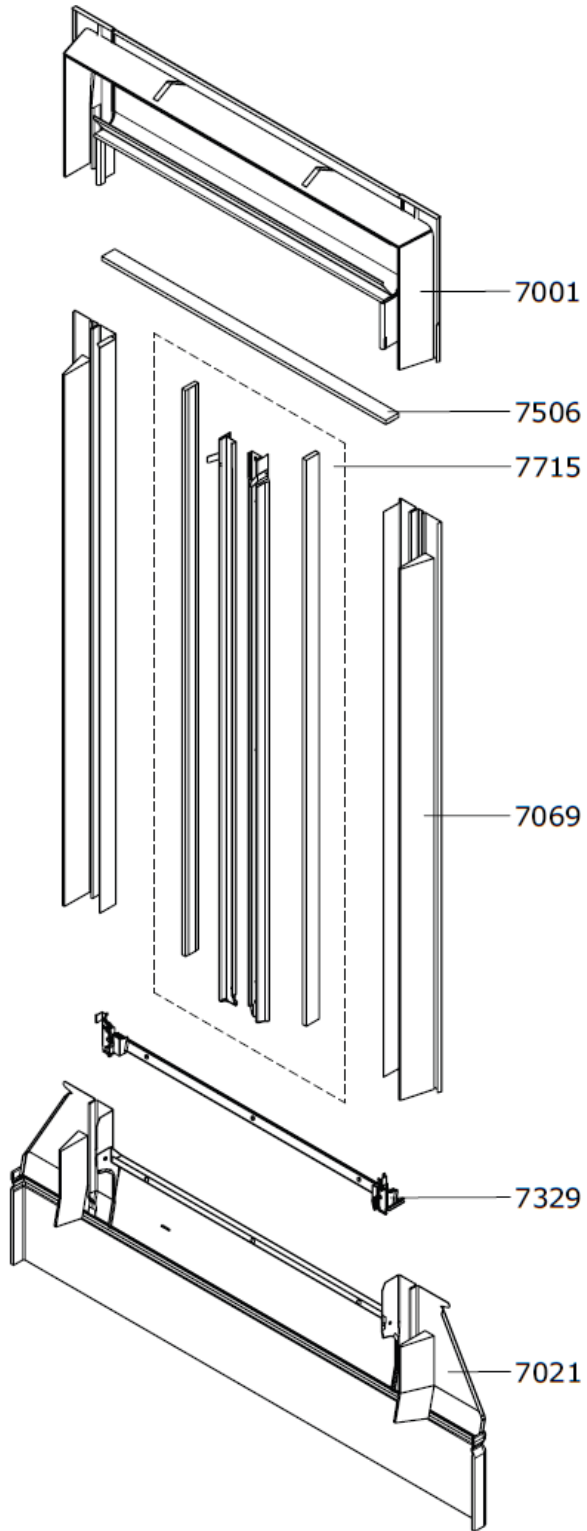

7504	Schaumstoffkeil	
7701	Montageteile	
7750	Anleitung