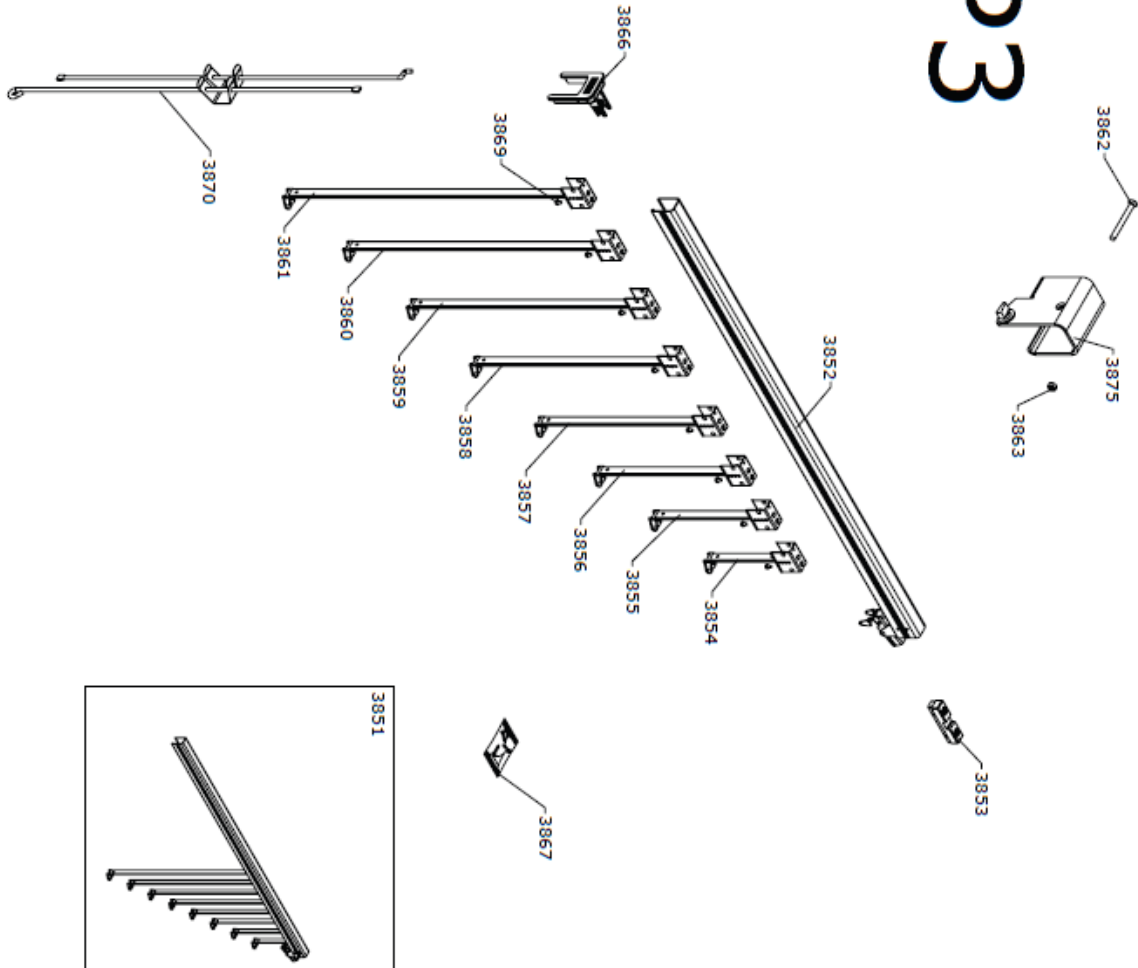

Datum/Unterschrift

Packstück 1 (Obenelement):

P1

Packstück 2: Geländer

P3

Hiermit bestellen wir die nachfolgend eingetragenen Ersatzteile:

P1 (Obenelement):

Anzahl	Positionnr.	Ersatzteil
	1051	Blendrahmen, Oberteil
	1101	Flügel + Scheibe
	1290	Zwischenflügel+Dicht.o. Beschl. GPL V22
	1356	Insulation Side Sash Left GDL P1 V22
	1371	Insulation Side Sash Right GDL P1 V22
	1401	Lüftungsklappe+Griffleiste
	1416	Bottom sash lath TOPF GDL P1 V22
	1501	Lüftungsbrücke Breite PK--GGL/GPL...V22
	2001	Markisenk. fest+ bew.Teil GPL/GPU-V22
	2006	Cov. partly compl.spare part AL GDL V22
	2010	Filterschiene für Markisenkasten
	2101	Markisenk. fest+ bew.Teil GPL/GPU-V22
	2201	Blendrahmenabdeckbleche ob re/li
	2203	Blendrahmenabdeckbleche un. li
	2204	Blendrahmenabdeckbleche un. re
	2211	seitl. Abdeckschiene Alu GDL P1 + P2 V2
	2301	U-Profil oben links, 66, Al,V22
	2302	U-Profil oben rechts, 66, Al,V22
	2330	Schiene f. Markisenk. fest.Teil
	2401	U-Profil unten links,
	2402	U-Profil unten rechts,
	2461	Seitl. Blendrahmenabdeckbl.links obert.
	2462	Seitl. Blendrahmenabdeckbl.rechts obert.
	2551	UNTERE SCHEIBENABD.
	2651	Flügelunterstückdichtung/Wetterschenkel
	2652	Bottom sash cov. u/glass AL GDL P1 V22
	2711	Box for covering Al GDL Packed V22
	2900	Einfassrahmen Alu
	3001	T-Verschluss T-22G2
	3004	Verbindungskonsole
	3061	Basküleverschluss GDL,P19,ab AH09
	3101	Schließblech für T-Verschluss
	3130	Verbindungsbeschlag links
	3131	Verbindungsbeschlag rechts
	3241	VELUX Griff mit. Sicherheitsverschluss
	3271	PR-22P1 Putzriegel
	3291	Putzriegelbuchse VL/GPL/GHL/GDL
	3292	Verbinddübel,GDL
	3321	Abdeckk.,GGL/U
	3352	Oberer U - Profilträger, links