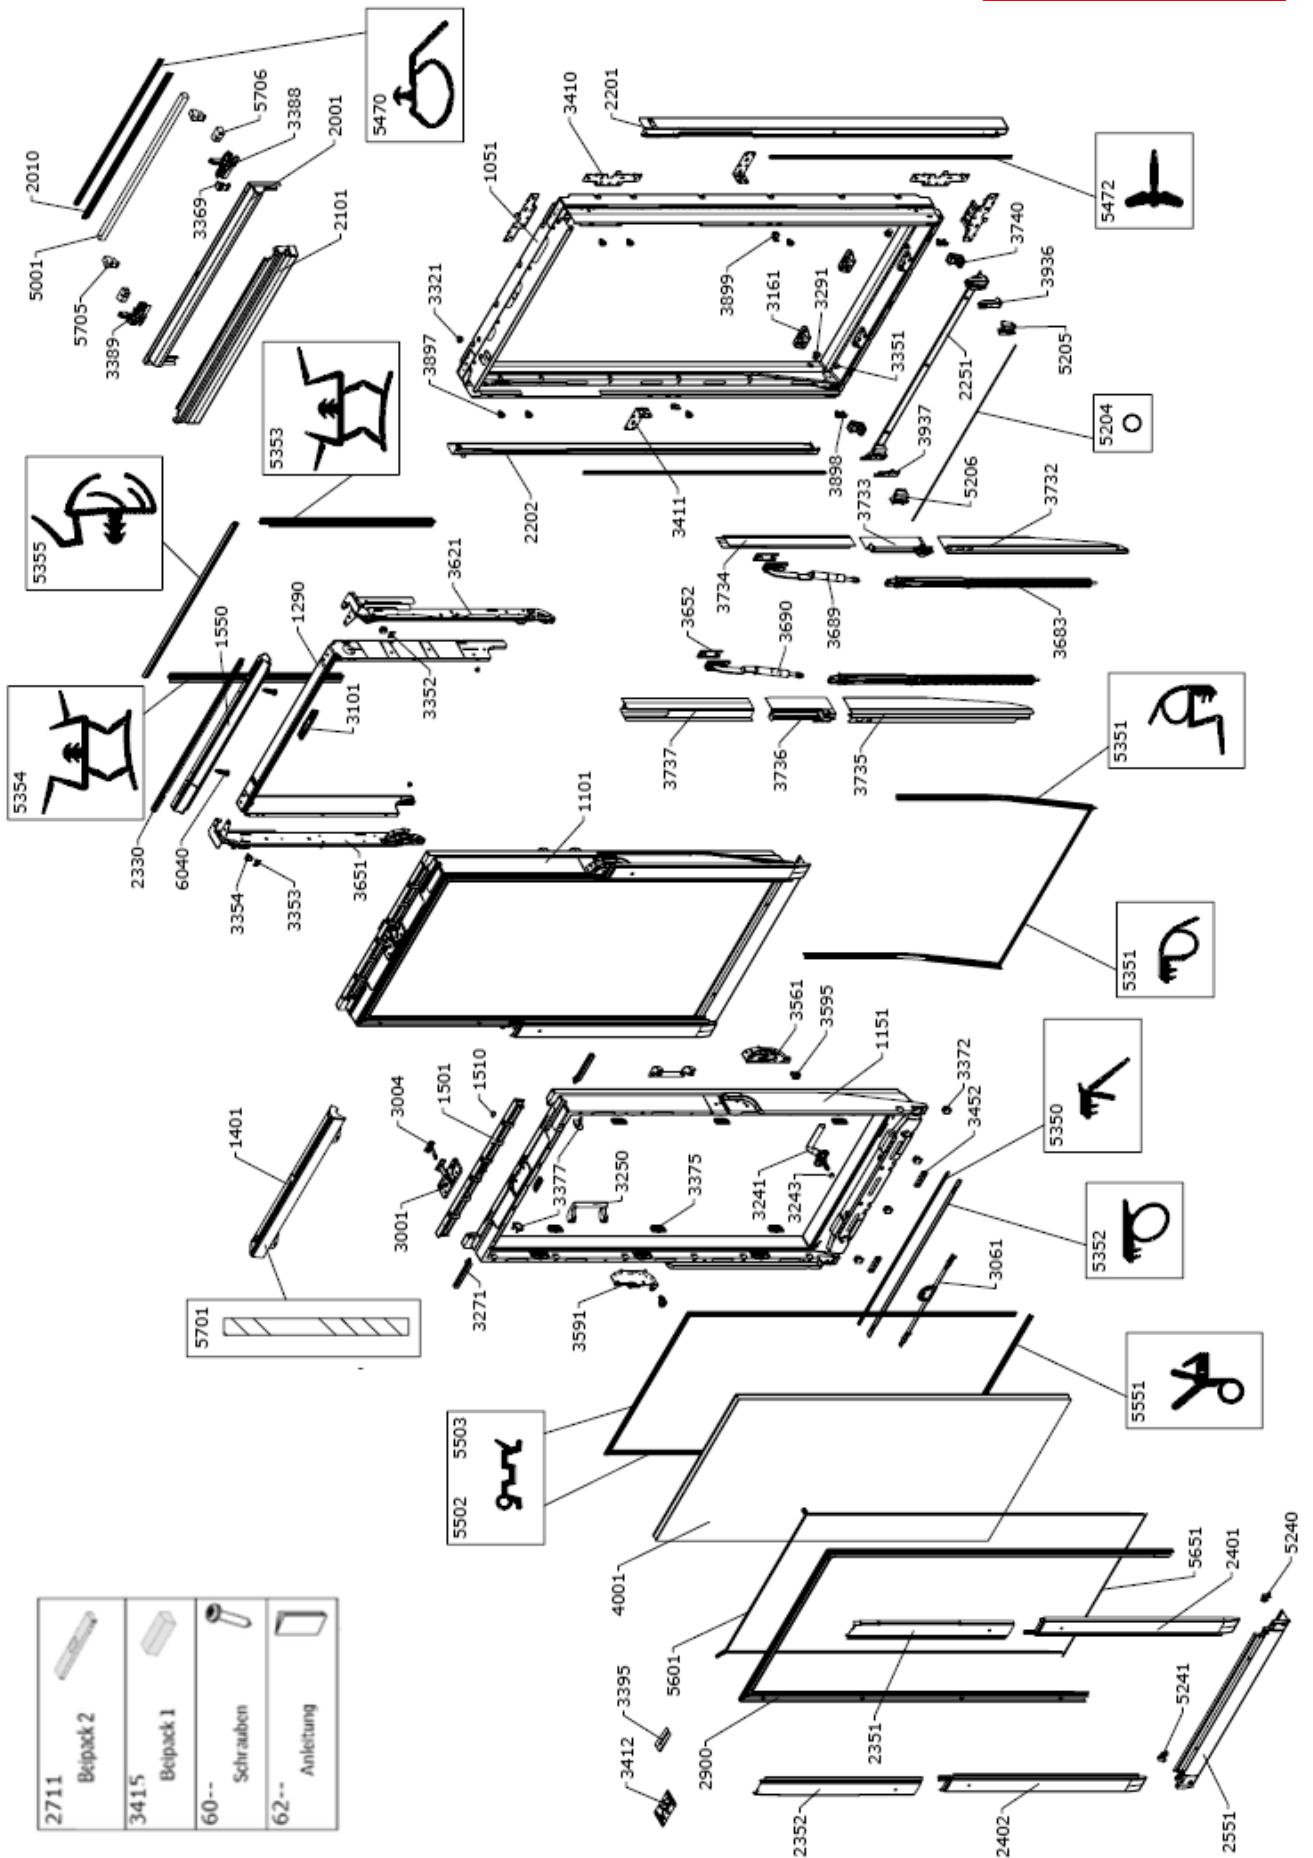

2711	Beipack 2	3415	Beipack 1	60--	Schrauben	62--	Anleitung