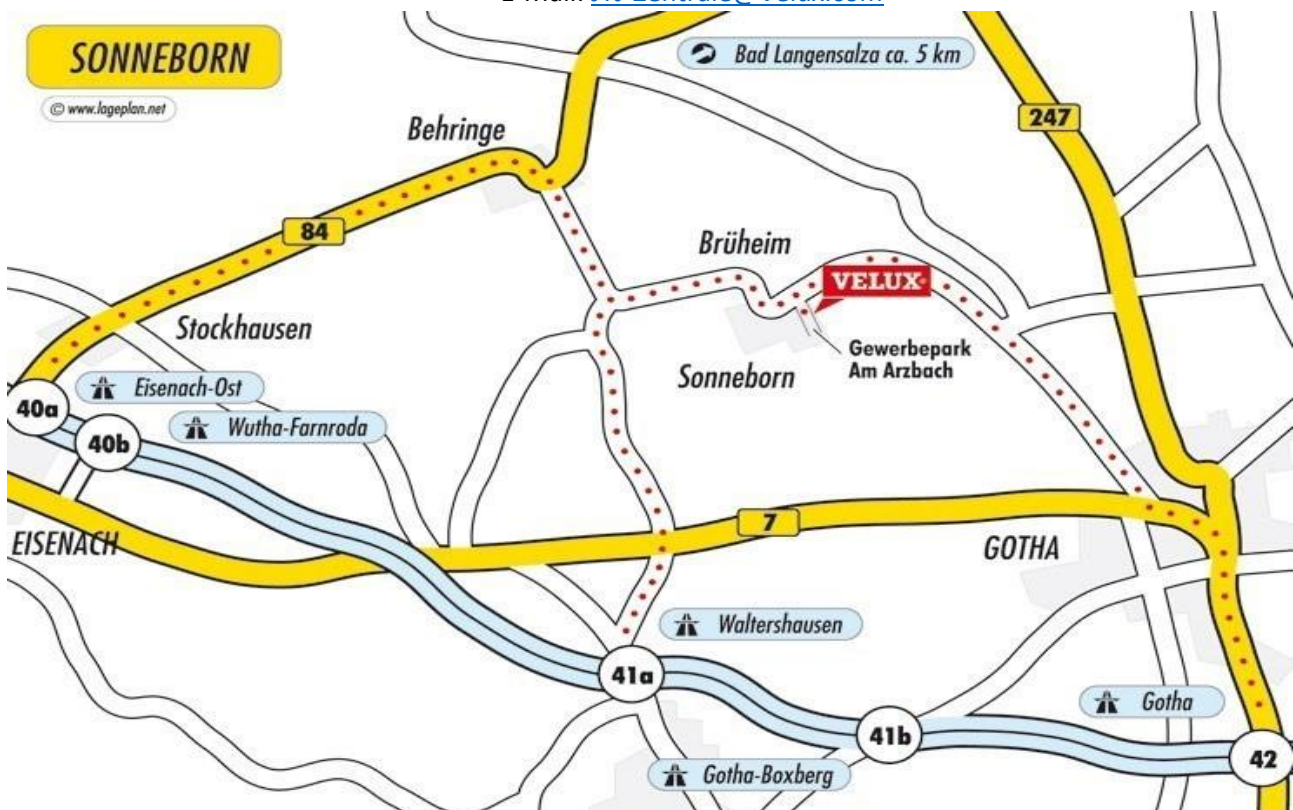

Wegbeschreibung zu VELUX - JTJ Sonneborn

JTJ Sonneborn Industrie GmbH
VELUX Produktion und Logistik in Thüringen
Am Arzbach 13
99869 Sonneborn
Telefon: 03 62 54/74-0
E-Mail: JTJ-Zentrale@Velux.com